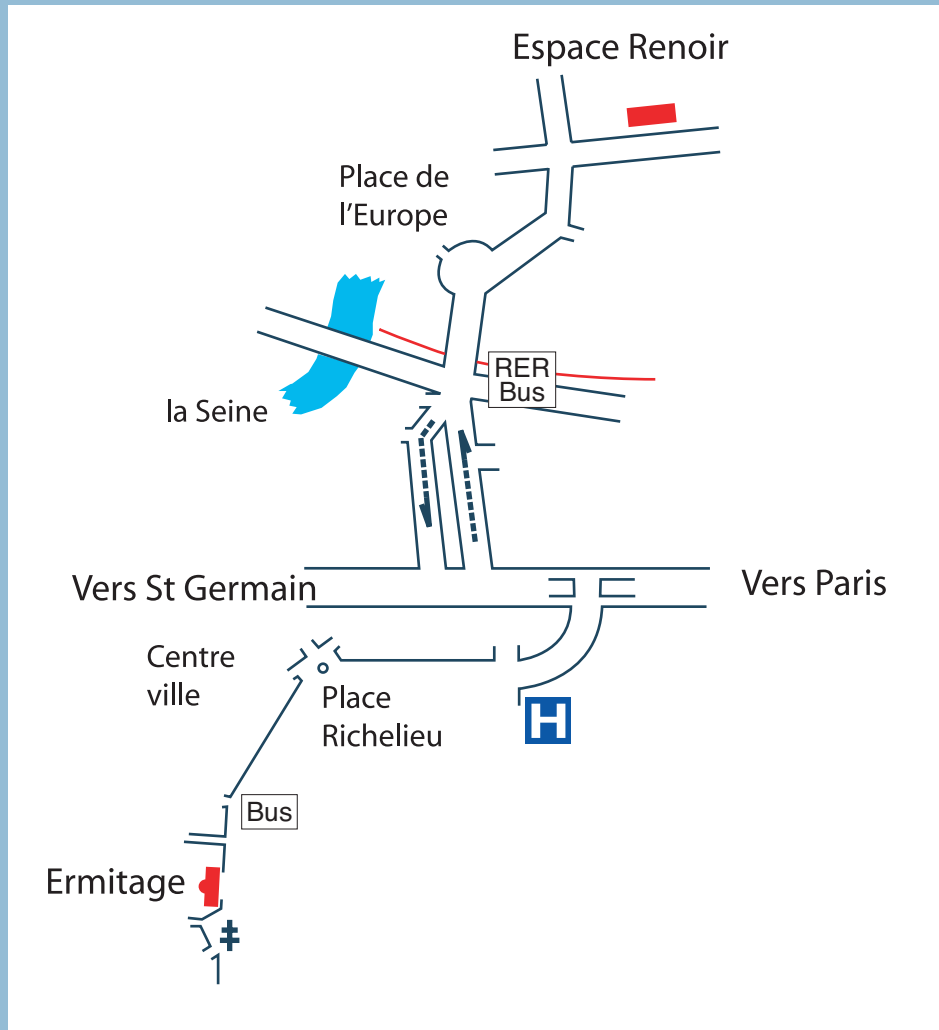

Se rendre à l'espace Renoir :

En voiture : parking public sous le Centre Culturel

En transport en commun : RER A Rueil Malmaison ou
terminus des bus 144, 467, 244, 27 (arrêt RER)
+ 5 minutes à pieds (voir plan ci-dessous)
Colombes par Nanterre : bus 367 (arrêt C. Monet)

Vous êtes perdus ? Appelez-nous au 01 47 51 74 95