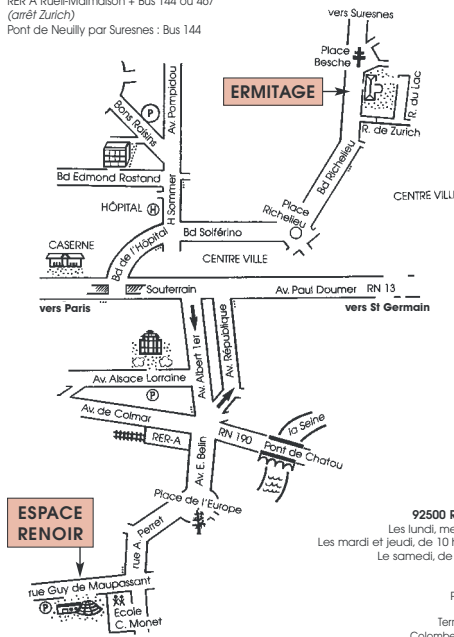

« EN LIBERTÉ SUSPENDUE »
du 8 mars au 5 avril 2007 à l'Ermitage

Les Centres Culturels de Rueil-Malmaison et le groupe Graver Maintenant organisent, dans le cadre du XXIIIème Salon de l'Estampe Contemporaine,

ERMITAGE
34, boulevard Richelieu 92500 RUEIL-MALMAISON
01 47 52 07 92
Du lundi au vendredi de 9 h à 20 h 30
Le samedi, de 9 h à 18 h
Le dimanche, de 15 h à 18 h
RER A Rueil-Malmaison + Bus 144 ou 467 (arrêt Zurich)
Pont de Neuilly par Suresnes : Bus 144