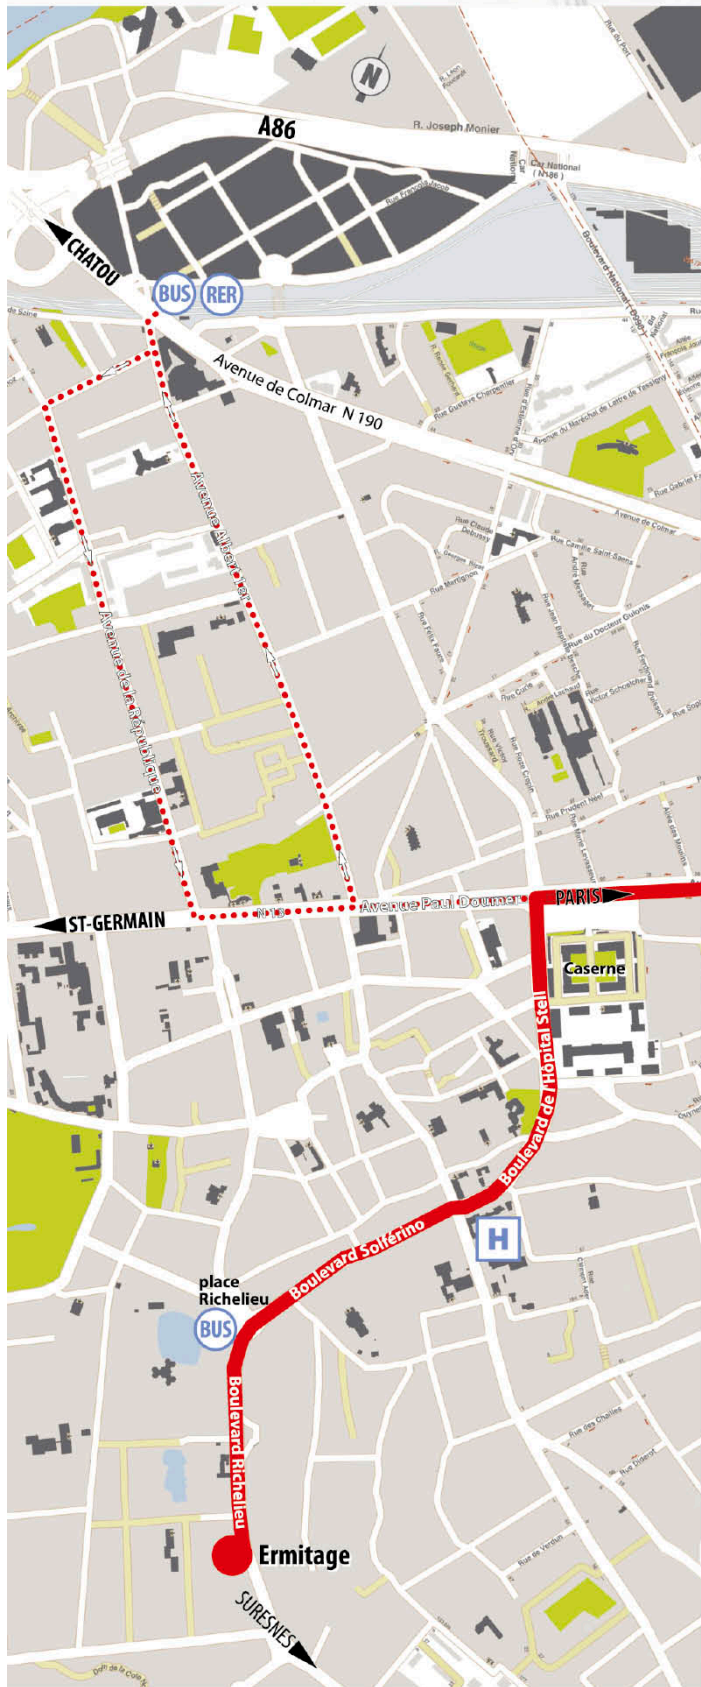

les artistes
du **MOIS**
L'ESTAMPE **DE**
À

RUEIL-MALMAISON

2016
#02

GRAVER MAINTENANT

Isabelle Beraut
Pascale Braud
Sophie Courtant
Brigitte Kernaléguen
Guy Langevin, artiste canadien
Ximena de León Lucero
Masaaki Ohya, artiste japonais
Pauleen K
Ana Sartori

lauréats 2014-2015

L'ERMITAGE

🚗 En voiture: téléphoner au 01 47 52 07 92
pour avoir le code d'accès au parking rue du Lac
🚶 RER A arrêt Rueil-Malmaison
+ bus 144 ou 467 (arrêt Zurich)
Pont de Neuilly par Suresnes : bus 144